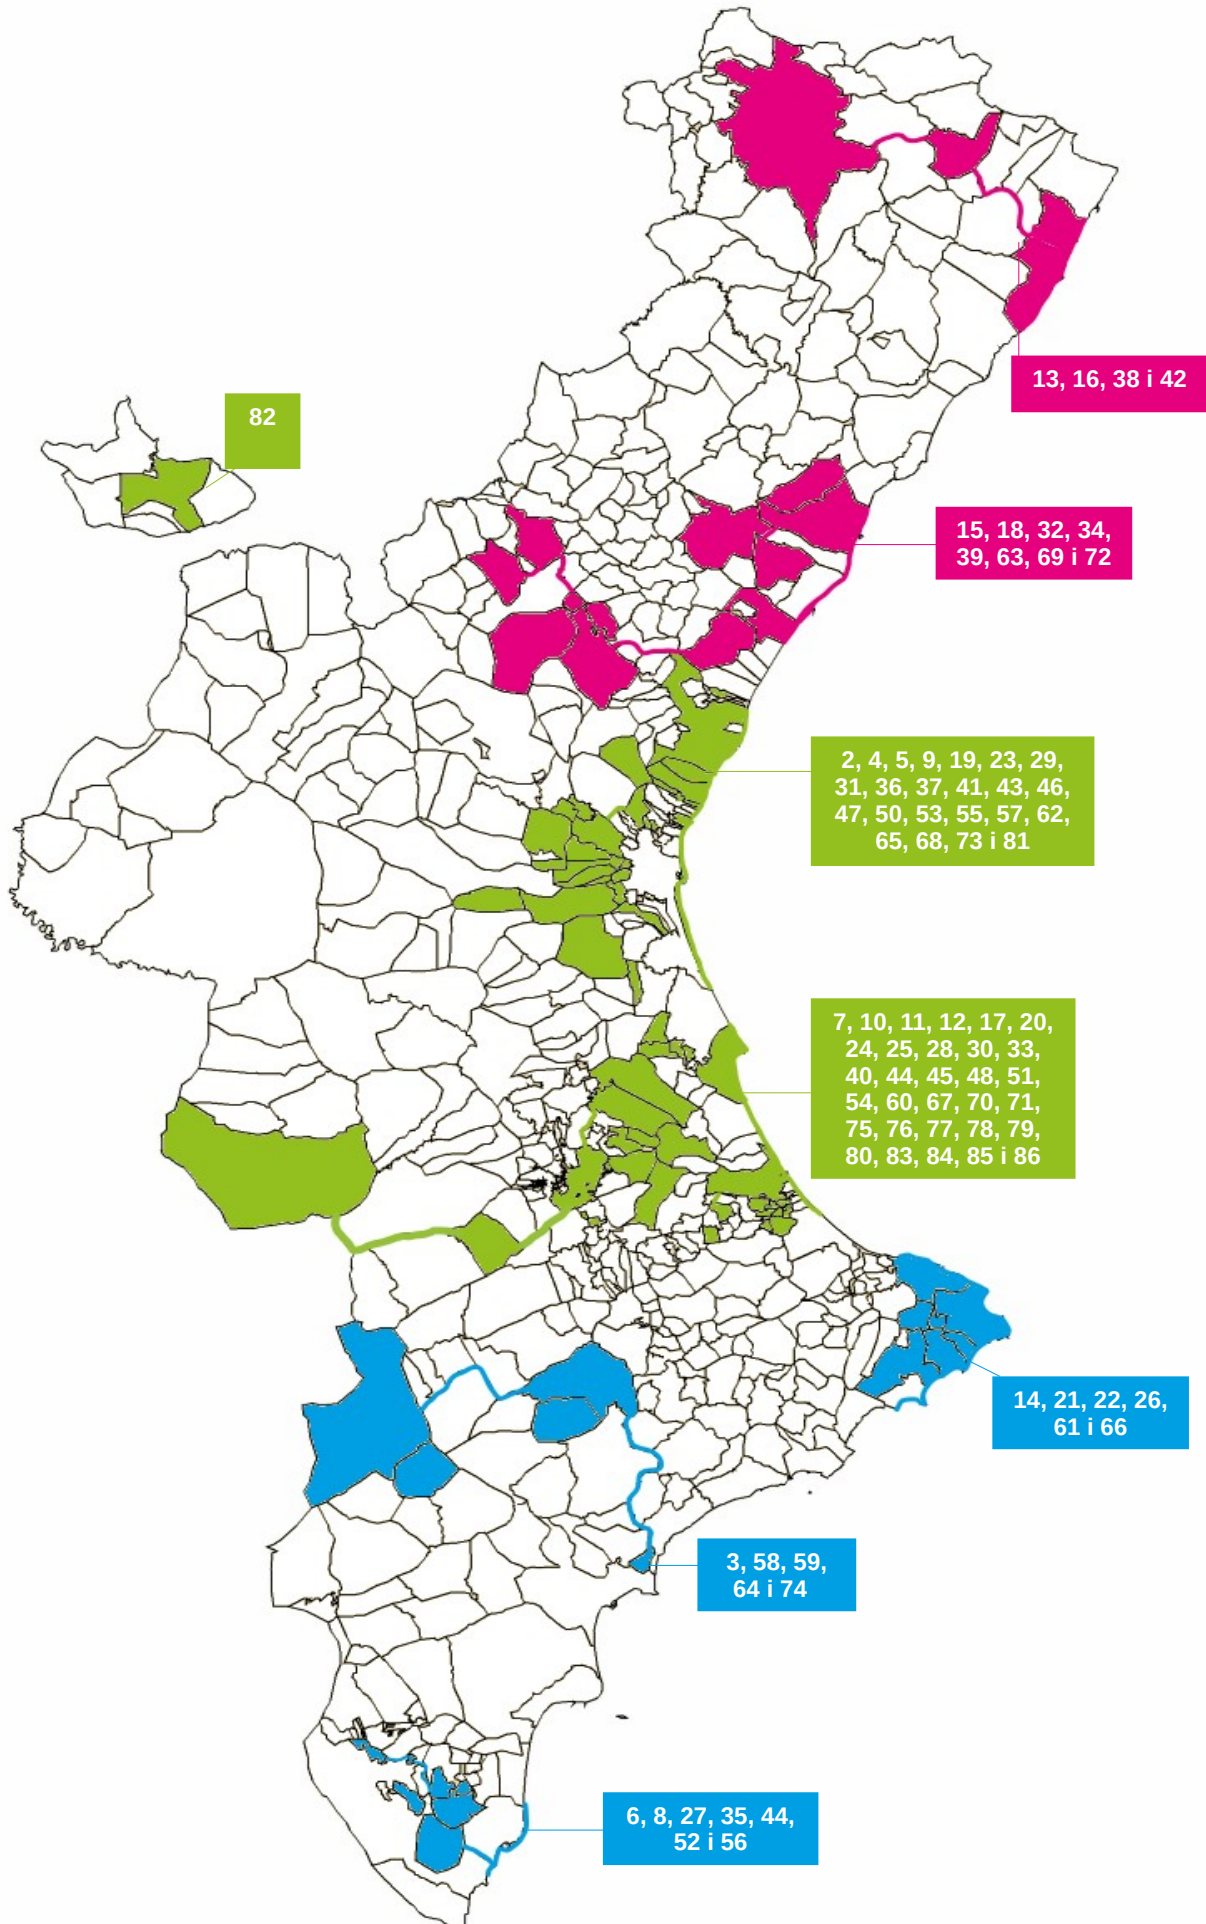

**GENERALITAT
VALENCIANA**

**Xarxa
de
CliaS**
Consells locals
d'infància
i adolescència

Xarxa de Consells locals d'infància i adolescència				
CASTELLÓ	13. Benicarló	15. Borriol	16. Canet lo Roig	18. Castelló de la Plana
	32. la Vall d'Uixó	34. Mancomunitat Alt Palància	38. Morella	39. Nules
	72. Onda	42. Peníscola	69. Sogorb	63. Vila-real
VALÈNCIA	82. Ademús	75. Aiora	1. Alaquàs	85. Albalat de la Ribera
	2. Albuxech	4. Aldaia	5. Alfara del Patriarca	7. Almoines
	9. Almussafes	10. Alzira	79. Barxeta	11. Bellreguard
	73. Benavites	12. Beniarjó	17. Carcaixent	19. Catarroja
	20. Cullera	23. el Puig de Santa Maria	24. el Real de Gandia	83. Fortaleny
	25. Gandia	78. Godolleta	71. Guadasséquies	28. l'Alqueria de la Comtessa
	29. l'Eliana	30. la Font d'en Carròs	31. la Pobla de Farnals	80. Llocnou d'En Fenollet
	33. Llocnou de Sant Jeroni	86. Manises	36. Mislata	37. Moncada
	84. Nàquera	40. Palmera	41. Paterna	81. Picanya
	43. Picassent	44. Polinyà de Xúquer	45. Potries	46. Puçol
	47. Quart de Poblet	48. Quatretonda	50. Rafelbunyol	51. Rafelcofer
	76. Rafelguaraf	53. Riba-roja de Túria	70. Riola	54. Ròtova
	55. Sagunt	57. Sant Antoni de Benaixeve	60. Simat de la Valldigna	62. Torrent
	77. Vallada	65. Vinalesa	67. Xàtiva	68. Xirivella
ALACANT	3. Alcoi	6. Algorfa	8. Almoradí	14. Benissa
	21. Dénia	22. El Poble Nou de Benitatxell	26. Gata de Gorgos	74. Ibi
	35. Mancomunitat La Vega	49. Rafal	52. Redovà	56. Sant Miquel de les Salines
	58. Sant Joan d'Alacant	59. Sax	61. Teulada	64. Villena
	66. Xàbia	22. Xacarella		