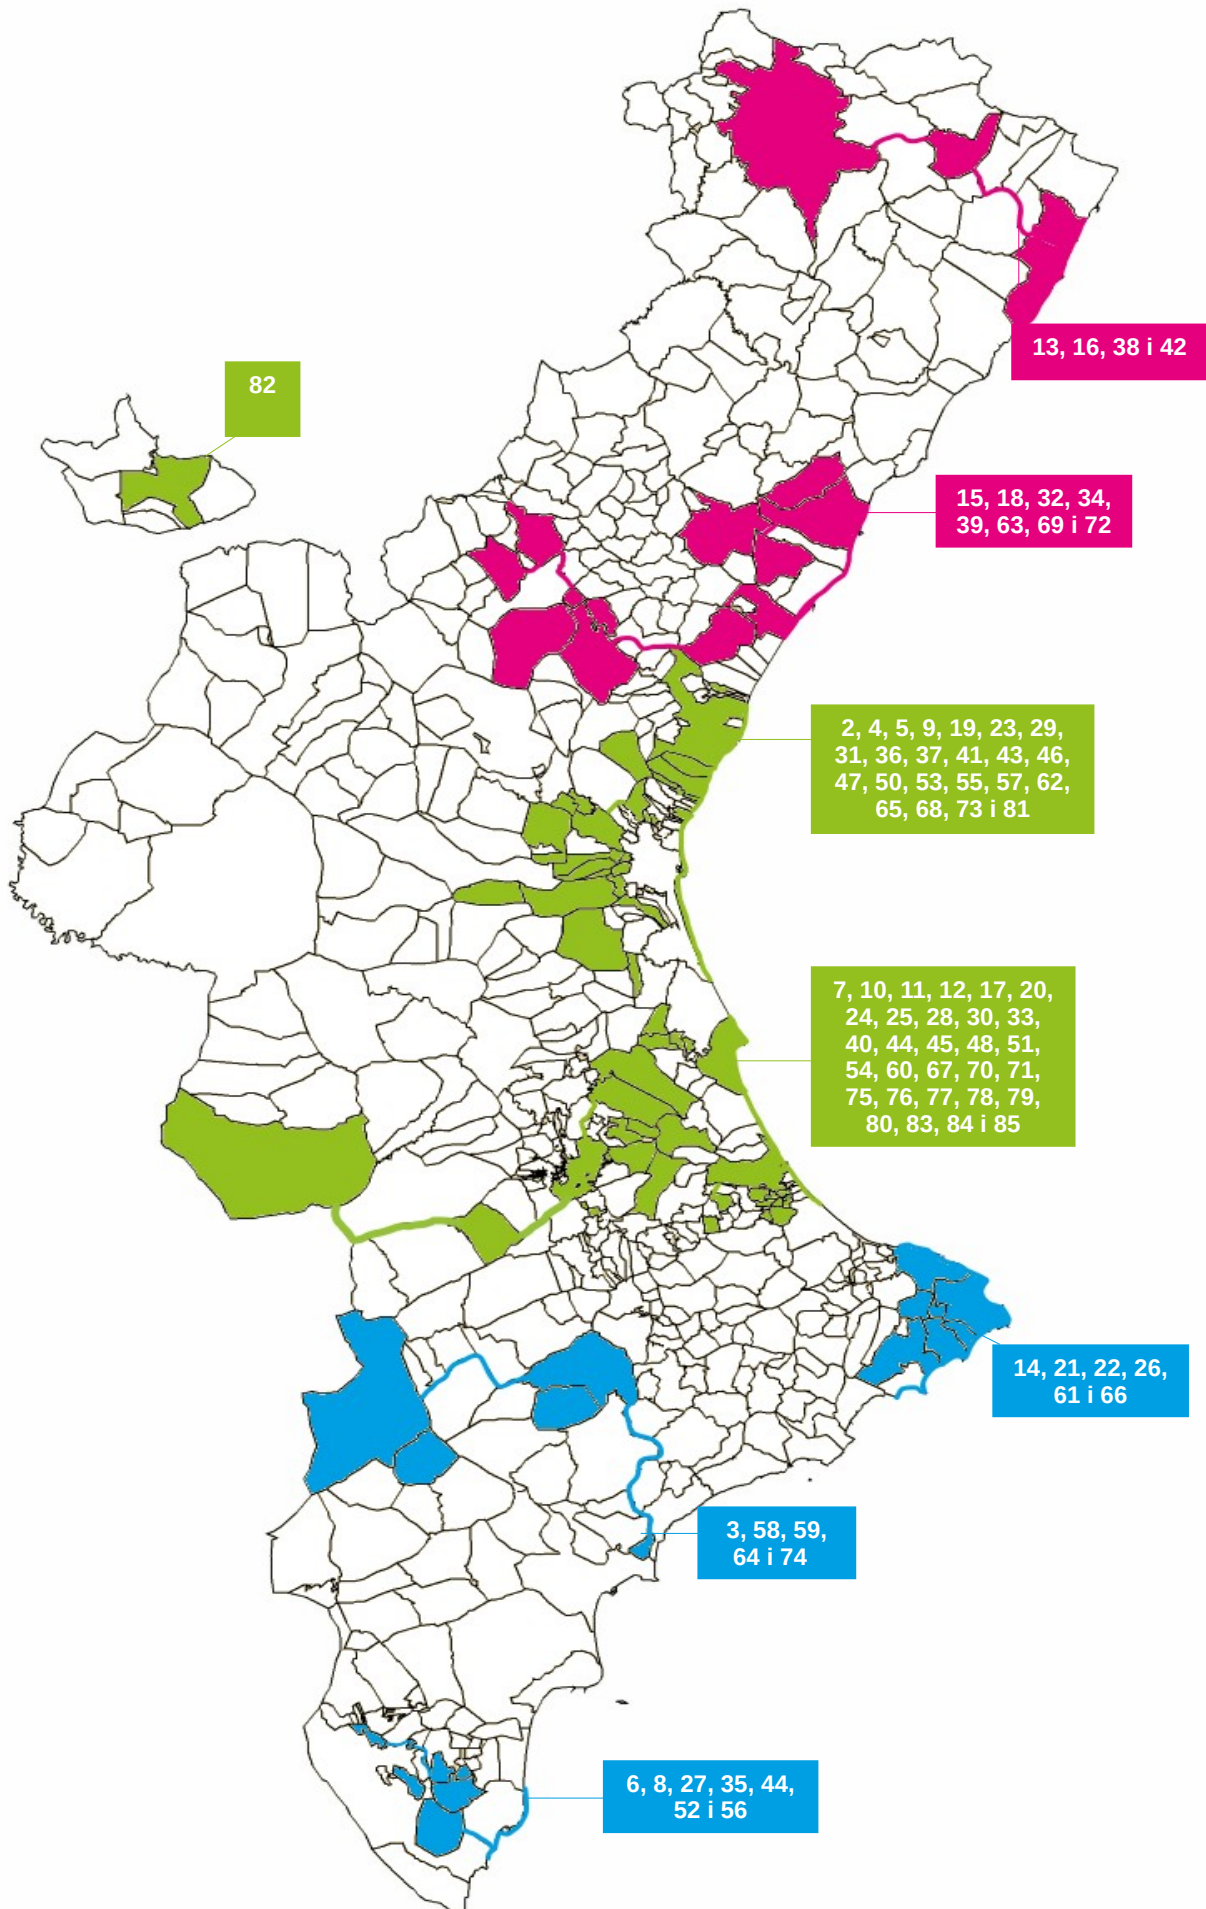

GENERALITAT
VALENCIANA

Xarxa
de
CliaS
Consells locals
d'infància
i adolescència

Xarxa de Consells locals d'infància i adolescència				
CASTELLÓ	13. Benicarló	15. Borriol	16. Canet lo Roig	18. Castelló de la Plana
	32. la Vall d'Uixó	34. Mancomunitat Alt Palància	38. Morella	39. Nules
	72. Onda	42. Peníscola	69. Sogorb	63. Vila-real
VALÈNCIA	82. Ademús	75. Aiora	1. Alaquàs	85. Albalat de la Ribera
	2. Albuixech	4. Aldaia	5. Alfara del Patriarca	7. Almoines
	9. Almussafes	10. Alzira	79. Barxeta	11. Bellreguard
	73. Benavites	12. Beniarjó	17. Carcaixent	19. Catarroja
	20. Cullera	23. el Puig de Santa Maria	24. el Real de Gandia	83. Fortaleny
	25. Gandia	78. Godella	71. Guadasséquia	28. l'Alqueria de la Comtessa
	29. l'Eliana	30. la Font d'en Carròs	31. la Pobla de Farnals	80. Llocnou d'En Fenollet
	33. Llocnou de Sant Jeroni	36. Mislata	37. Moncada	84. Nàquera
	40. Palmera	41. Paterna	81. Picanya	43. Picassent
	44. Polinyà de Xúquer	45. Potries	46. Puçol	47. Quart de Poblet
	48. Quatretonda	50. Rafelbunyol	51. Rafelcofer	76. Rafelguaraf
	53. Riba-roja de Túria	70. Riola	54. Ròtova	55. Sagunt
	57. Sant Antoni de Benaixeve	60. Simat de la Vallidigna	62. Torrent	77. Vallada
	65. Vinalesa	67. Xàtiva	68. Xirivella	
ALACANT	3. Alcoi	6. Algorfa	8. Almoradí	14. Benissa
	21. Dénia	22. El Poble Nou de Benitatxell	26. Gata de Gorgos	74. Ibi
	35. Mancomunitat La Vega	49. Rafal	52. Redovà	56. Sant Miquel de les Salines
	58. Sant Joan d'Alacant	59. Sax	61. Teulada	64. Villena
	66. Xàbia	22. Xacarella		