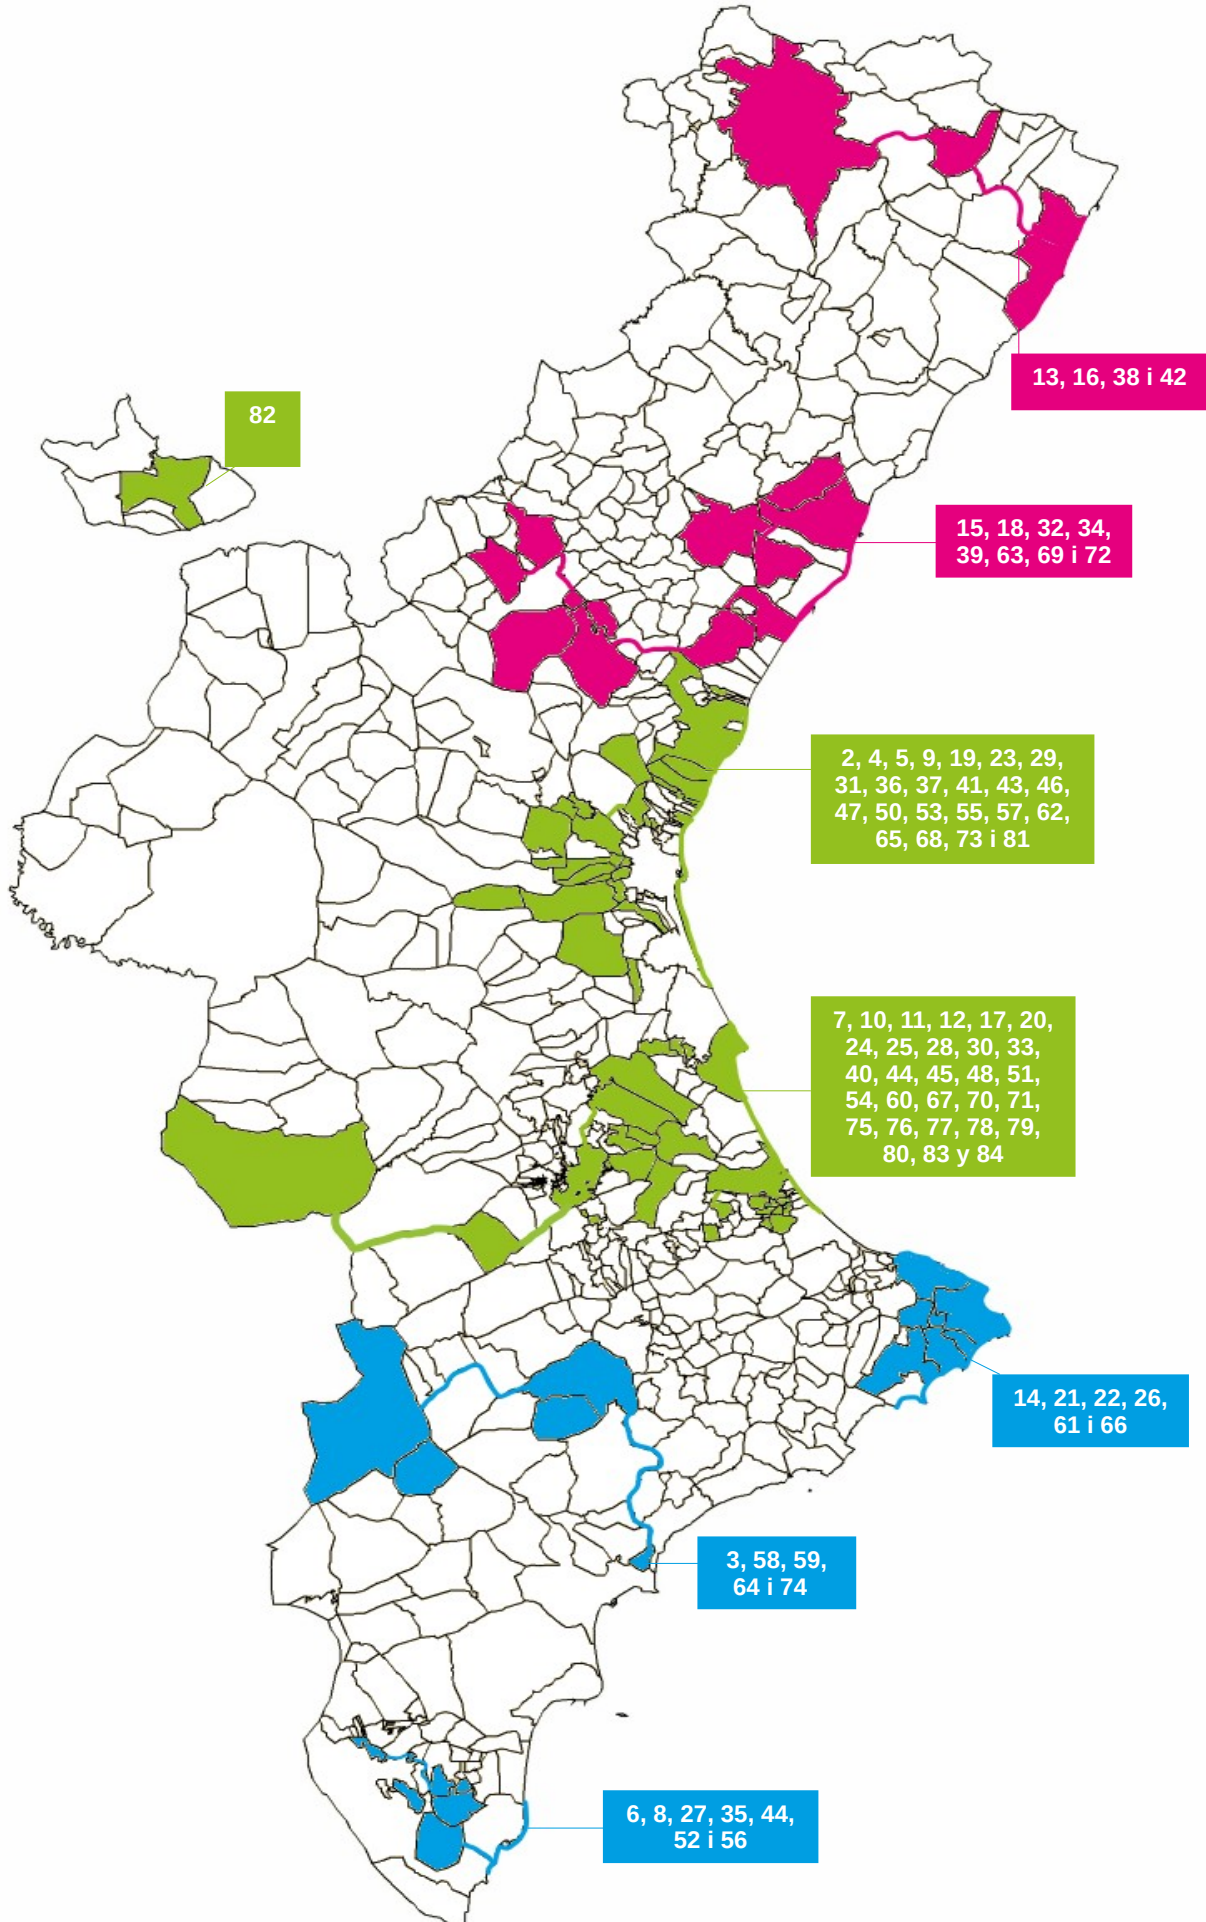

GENERALITAT
VALENCIANA

Xarxa
de
CliaS
Consells locals
d'infància
i adolescència

Xarxa de Consells locals d'infància i adolescència				
CASTELLÓ	13. Benicarló	15. Borriol	16. Canet lo Roig	18. Castelló de la Plana
	32. la Vall d'Uixó	34. Mancomunitat Alt Palància	38. Morella	39. Nules
	72. Onda	42. Peníscola	69. Sogorb	63. Vila-real
VALÈNCIA	82. Ademús	1. Alaquàs	2. Albuixech	4. Aldaia
	5. Alfara del Patriarca	7. Almoines	9. Almussafes	10. Alzira
	75. Aiora	79. Barxeta	11. Bellreguard	73. Benavites
	12. Beniarjó	17. Carcaixent	19. Catarroja	20. Cullera
	23. el Puig de Santa Maria	24. el Real de Gandia	83. Fortaleny	25. Gandia
	78. Godolleta	71. Guadasséquies	28. l'Alqueria de la Comtessa	29. l'Eliana
	30. la Font d'en Carròs	31. la Pobla de Farnals	80. Llocnou d'En Fenollet	33. Llocnou de Sant Jeroni
	36. Mislata	37. Moncada	84. Nàquera	40. Palmera
	41. Paterna	81. Picanya	43. Picassent	44. Polinyà de Xúquer
	45. Potries	46. Puçol	47. Quart de Poblet	48. Quatretonda
	50. Rafelbunyol	51. Rafelcofer	76. Rafelguaraf	53. Riba-roja de Túria
	70. Riola	54. Ròtova	55. Sagunt	57. Sant Antoni de Benaixeve
	60. Simat de la Vallidigna	62. Torrent	77. Vallada	65. Vinalesa
	67. Xàtiva	68. Xirivella		
ALACANT	3. Alcoi	6. Algorfa	8. Almoradí	14. Benissa
	21. Dénia	22. El Poble Nou de Benitatxell	26. Gata de Gorgos	74. Ibi
	35. Mancomunitat La Vega	49. Rafal	52. Redovà	56. Sant Miquel de les Salines
	58. Sant Joan d'Alacant	59. Sax	61. Teulada	64. Villena
	66. Xàbia	22. Xacarella		