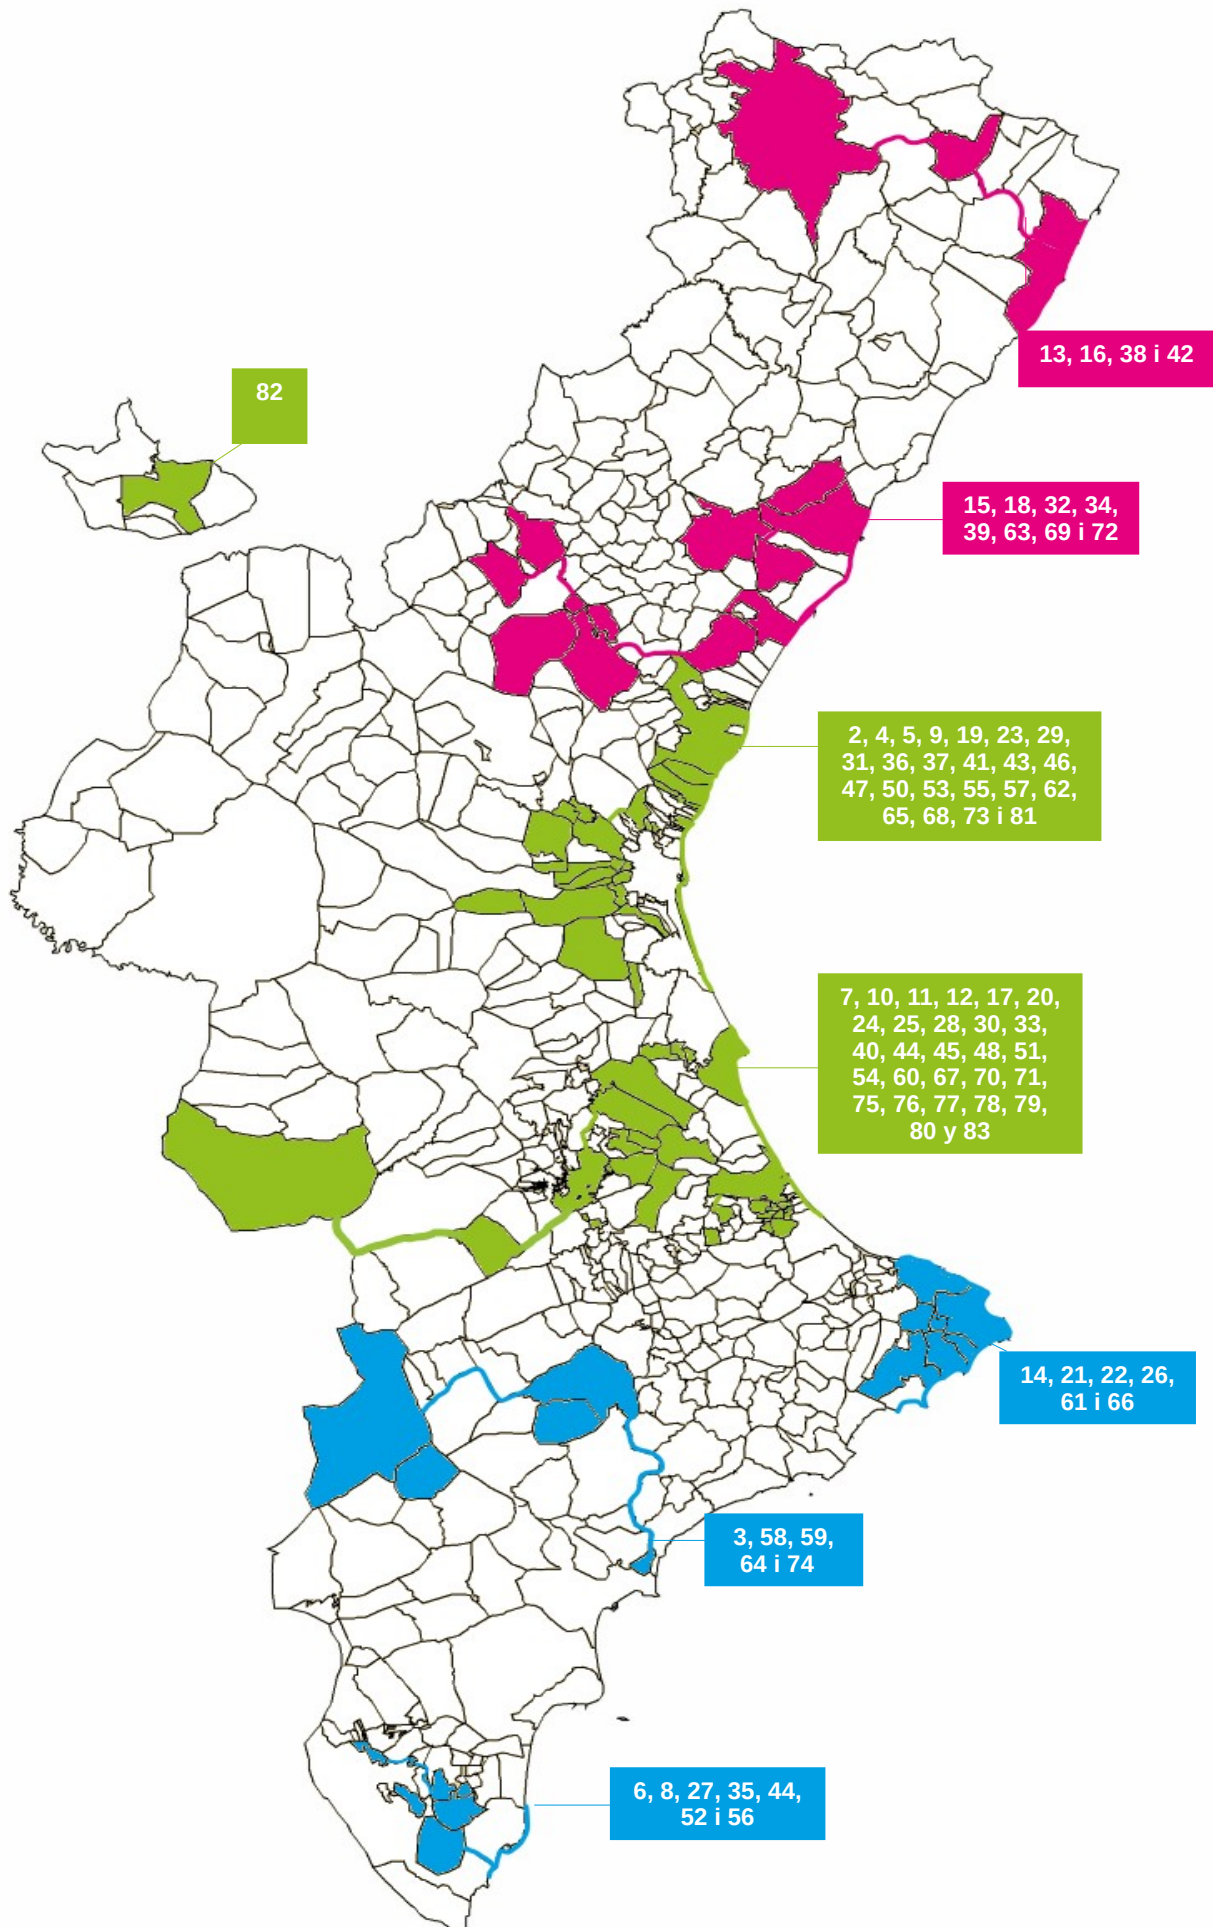

GENERALITAT
VALENCIANA

Xarxa
de
CliaS
Consells locals
d'infància
i adolescència

Xarxa de Consells locals d'infància i adolescència				
CASTELLÓ	13. Benicarló	15. Borriol	16. Canet lo Roig	18. Castelló de la Plana
	32. la Vall d'Uixó	34. Mancomunitat Alt Palància	38. Morella	39. Nules
	72. Onda	42. Peníscola	69. Sogorb	63. Vila-real
VALÈNCIA	82. Ademús	1. Alaquàs	2. Albuixech	4. Aldaia
	5. Alfara del Patriarca	7. Almoines	9. Almussafes	10. Alzira
	75. Aiora	79. Barxeta	11. Bellreguard	73. Benavites
	12. Beniarjó	17. Carcaixent	19. Catarroja	20. Cullera
	23. el Puig de Santa Maria	24. el Real de Gandia	83. Fortaleny	25. Gandia
	78. Godelleta	71. Guadasséquies	28. l'Alqueria de la Comtessa	29. l'Elia
	30. la Font d'en Carròs	31. la Pobla de Farnals	80. Llocnou d'En Fenollet	33. Llocnou de Sant Jeroni
	36. Mislata	37. Moncada	40. Palmera	41. Paterna
	81. Picanya	43. Picassent	44. Polinyà de Xúquer	45. Potries
	46. Puçol	47. Quart de Poblet	48. Quatretonda	50. Rafelbunyol
	51. Rafelcofer	76. Rafelguaraf	53. Riba-roja de Túria	70. Riola
	54. Ròtova	55. Sagunt	57. Sant Antoni de Benaixeve	60. Simat de la Valldigna
	62. Torrent	77. Vallada	65. Vinalesa	67. Xàtiva
68. Xirivella				
ALACANT	3. Alcoi	6. Algorfa	8. Almoradí	14. Benissa
	21. Dénia	22. El Poble Nou de Benitatxell	26. Gata de Gorgos	74. Ibi
	35. Mancomunitat La Vega	49. Rafal	52. Redovà	56. Sant Miquel de les Salines
	58. Sant Joan d'Alacant	59. Sax	61. Teulada	64. Villena
	66. Xàbia	22. Xacarella		