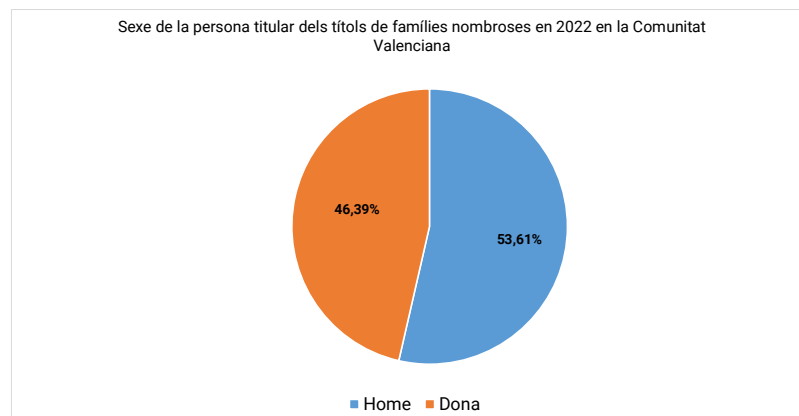

B) TÍTOLS DE FAMÍLIAS NOMBROSES

1) Nombre de Títols en Vigor Famílies Nombroses: per província, categoria i sexe

1.1) Nombre de persones Titulars: per província, categoria i sexe a 31/12/2022

Sexe (titular del títol) - Categoria	PROVÍNCIA			TOTAL COMUNITAT VALENCIANA	TOTAL % SEXE
	Alacant	Castelló	València		
Home	16.001	5.722	21.657	43.380	53,61%
Categoria general	14.251	4.954	19.162	38.367	
Categoria especial	1.750	768	2.495	5.013	
Dona	14.445	4.432	18.662	37.539	46,39%
Categoria general	13.178	4.038	16.749	33.965	
Categoria especial	1.267	394	1.913	3.574	
TOTAL	30.446	10.154	40.319	80.919	100%
TOTAL % PROVÍNCIA	37,63%	12,55%	49,83%	100%	

Font: Subdirecció General del Gabinet Tècnic de la Vicepresidència i Conselleria d'Igualtat i Polítiques Inclusives a partir de les dades de la Direcció General d'Igualtat en la Diversitat

GRÀFIC I. Sexe de la persona titular dels títols de famílies nombroses en 2022 a la Comunitat Valenciana