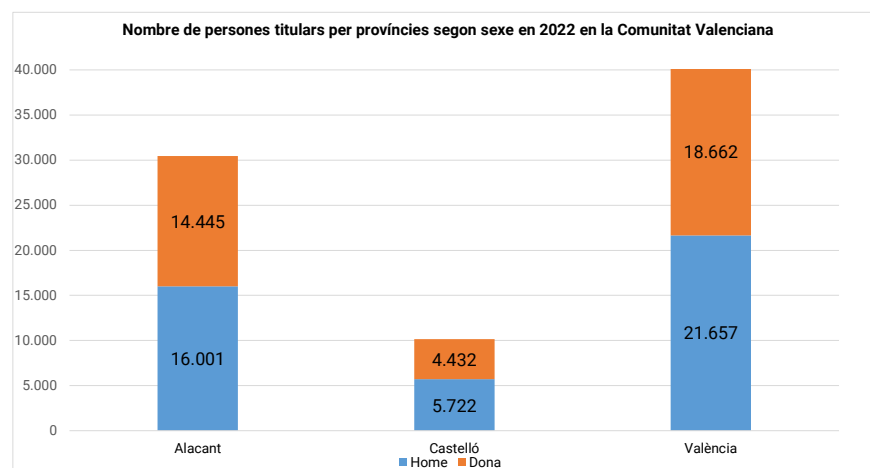

GRÀFIC II. Nombre de persones titulars per províncies segons el seu sexe en 2022 a la Comunitat Valenciana