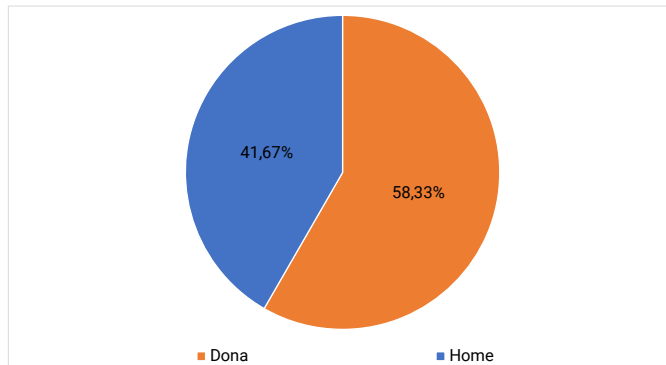

4) Nombre de menors filles/fills de dones víctimes atesos en intervenció grupal psicoeducativa en 2022 .

Nombre de persones menors d'edat filles/fills de mares dones víctimes ateses en intervenció grupal psicoeducativa en la Xarxa de Centres Dona segons sexe per zona urbana a la Comunitat Valenciana a 31/12/2022.

NOMBRE DE PERSONES MENORS FILLS/FILLES DONES ATESES PER PROVÍNCIA - 2022								
Sexe	Zona urbana						Total	%
	Alacant	%	Castelló	%	València	%		
Dona	12	48,00%	0	0,00%	9	81,82%	21	58,33%
Home	13	52,00%	0	0,00%	2	18,18%	15	41,67%
Total	25	100,00%	0	0,00%	11	100,00%	36	100,00%

FONT: SUBDIRECCIÓ GENERAL DEL GABINET TÈCNIC MITJANÇANT LES DADES DE LA DIRECCIÓ GENERAL DE L'INSTITUT VALENCIÀ DE LES DONES

Gràfic) Percentatge de menors filles/fills de dones víctimes atesos en intervenció grupal psicoeducativa per sexe. Any 2022