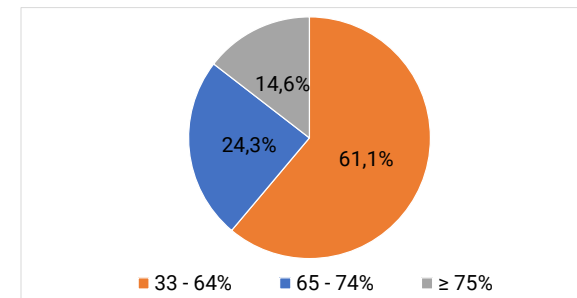

Gràfic II) Nombre de persones amb discapacitat per grau, Comunitat Valenciana 2022.