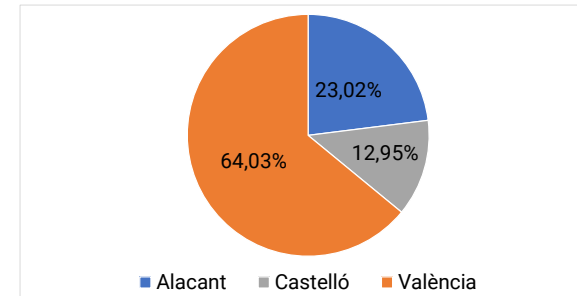

1) Resum del nombre de persones amb discapacitat a la Comunitat Valenciana.

1.1) Nombre de persones amb discapacitat per província a la Comunitat Valenciana a 31/12/2022.

NOMBRE DE PERSONES AMB DISCAPACITAT PER PROVÍNCIA - 2022		
Província	Nombre	% província
Alacant	75.982	23,02%
Castelló	42.750	12,95%
València	211.377	64,03%
Total	330.109	100,00%

FONT: SUBDIRECCIÓ GENERAL DEL GABINET TÈCNIC MITJANÇANT LES DADES DE LA DIRECCIÓ GENERAL DE DIVERSITAT FUNCIONAL I SALUT MENTAL

Gràfic I) Nombre de persones amb discapacitat per província, Comunitat Valenciana 2022.