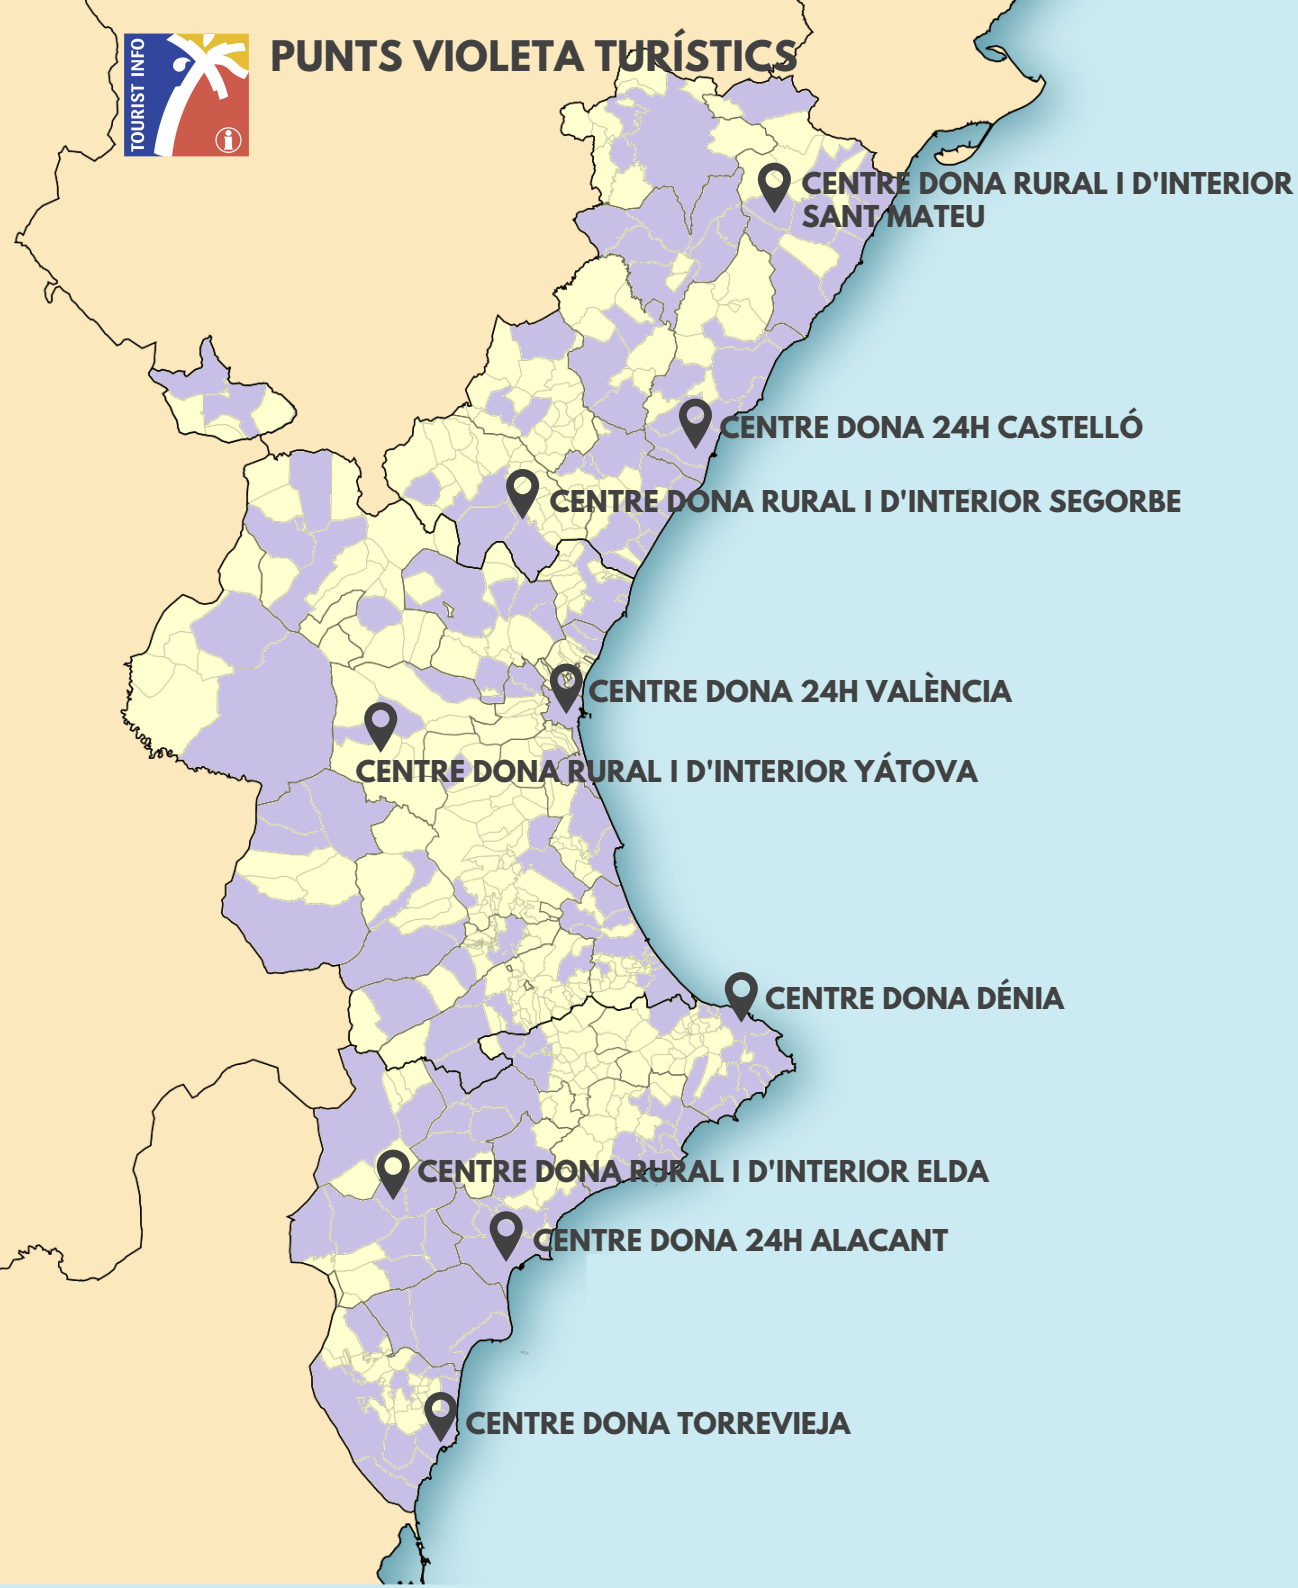

## PUNTS VIOLETA TURÍSTICS

**Punt Violeta Turístic**  
"Per un turisme lliure d'agressions sexistes"

## QUÈ SÓN ELS PUNTS VIOLETA TURÍSTICS?

---

Són espais per **sensibilitzar** a la població en general.

- La seua funció: **atendre, informar i ajudar** a víctimes de qualsevol tipus d'agressió sexista de manera immediata.
- El seu propòsit: **conscienciar, previndre i identificar** situacions de violència de gènere.
- La seua finalitat: gaudir del període vacacional o festiu, sota el respecte cap a les dones, **lliures d'assetjament i agressions**.